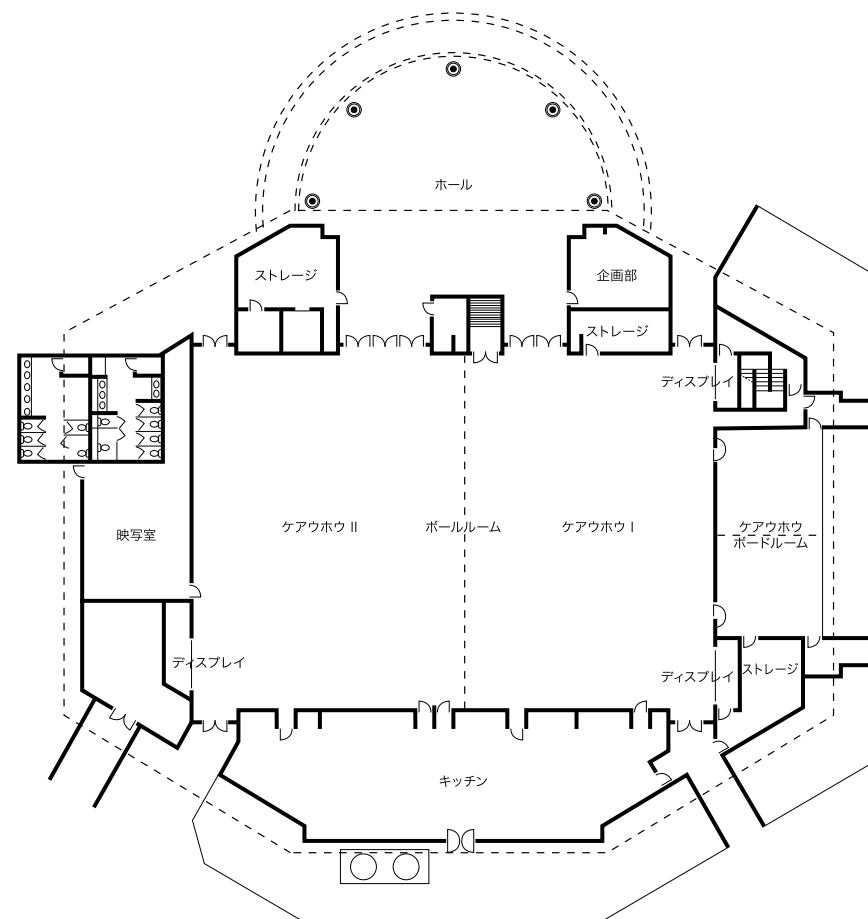

会議室・宴会場のサイズと収容人数

名称	面積 (㎡)	天井高 (m)	バンケット 20m円形	レセプション	シアター形式	スクール形式 1.8 x 5.5
カレイオババコンベンションセンター	858	6.4	650	910	910	630
ケアウホウ I	336	6.4	260	360	360	250
ケアウホウII	435	6.4	330	460	460	320
ケアウホウボードルーム	87	3.4	60	90	90	60
コンベンションセンターホール	818	3.4	—	880	—	—
KCC ローン	163	—	125	175	175	—
アイナカイ	297	3	150	320	—	—
バアカイポイント	585	—	350	650	—	—
プールテラス	511	—	300	550	—	—
プールデッキ	669	—	400	600	—	—
ハワイローン	1394	—	1070	1500	—	—
ベイサイドウェディングガーデン	530	—	—	—	—	—
チャペル	74	6.4	—	—	50	—
ガゼボ	9	—	—	10	—	—
オーバルック	28	—	20	30	30	—
フォトガーデン	158	—	120	170	—	—
ベイサイドローン	260	—	200	280	280	—
ベイビューグラウンド	1301	—	1000	1400	—	—
フロントローン	2415	—	1850	2600	—	—
			20m円形			1.8 x 5.5
カレイオババボールルーム	207	2.6	160	220	220	90
ケアウホウ III	114	2.6	90	120	120	50
ケアウホウ IV	93	2.6	70	100	100	40
ベイビューミーティングルーム	256	3.7	160	306	306	116
マウナケア	75	3.7	50	90	90	34
マウナロア	80	3.7	50	96	96	36
ファアラライ	100	3.7	60	120	120	46

カレイオババ・コンベンションセンター