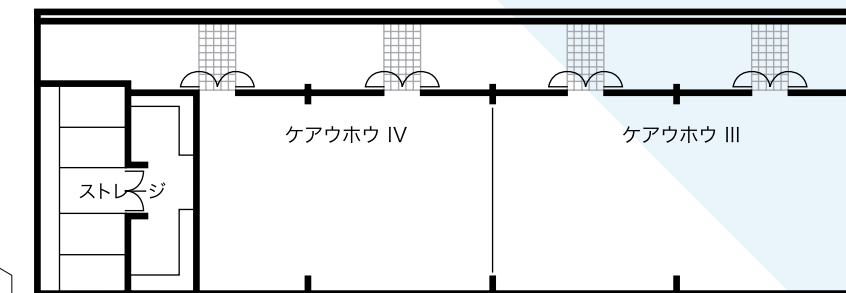

カレイオババ・ボールルーム